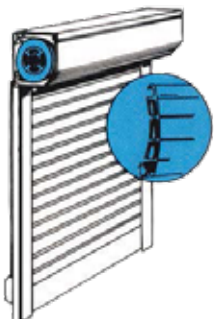

Mini 39 & Mini 41 zijn de ideale profielen voor voorzetrolluiken

Mini 39 & Mini 41 sont les profilés idéals pour les volets roulants avec caisson